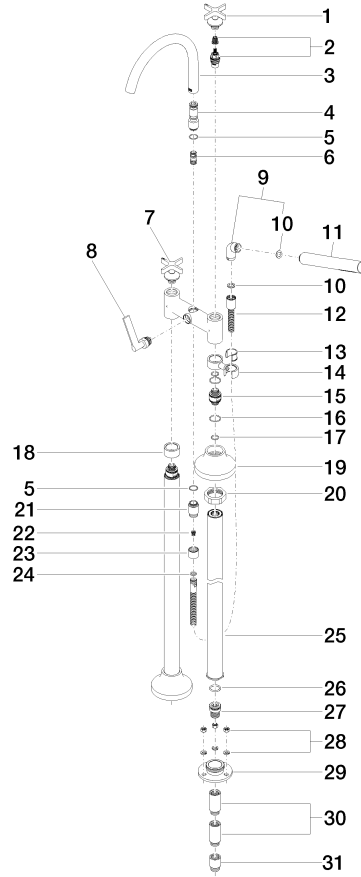

25 943 809

VAIA Two-hole bath mixer for free-standing assembly with hand shower set - Brushed Platinum

VAIA

25 943 809

Spare parts list

No.	Item Number	Name	Quantity used	Delivery time
1	90 20 80 010 01-06	handle (cold)	1	10
2	90 90 03 131 00 90	top	1	2
3	90 28 22 317 00-06	spout	1	10
4	09 24 03 273-06	nipple	1	10
5	90 14 10 032 00 90	seal	1	2
6	90 21 10 011 00 90	diverter	1	2
7	90 20 80 011 01-06	handle (hot)	1	10
8	90 20 80 015 02-06	handle	1	10
9	04 24 04 189 00-06	nipple	1	10
10	90 14 20 002 00 90	seal	1	2
11	28 019 979-06	Hand shower - Brushed Platinum	1	10
12	90 30 02 072 00-06	Metal shower hose 1/2" x 3/8" x 1250 mm - Brushed Platinum	1	10
13	90 18 40 035 00 90	sleeve	1	2
14	04 28 10 029 01-06	holder	1	10
15	09 29 05 021 20 90	nipple	2	2
16	09 14 10 112 90	seal	4	2
17	90 14 10 055 00 90	seal	4	2
18	09 28 10 028-06	sleeve	1	10
19	90 27 80 019 00-06	rosette	2	10
20	09 23 30 040-07	nut	2	30
21	09 24 03 121-06	nipple	1	10
22	09 23 01 131 90	back-flow preventer	1	2
23	09 21 02 143-06	sleeve	1	10
24	90 14 20 026 00 90	seal	1	2
25	04 28 22 009 20-06	connection	2	10
26	09 14 10 081 90	seal	2	2
27	09 24 03 094-07	nipple	2	30
28	04 23 10 023 00 90	fixing set	6	2
29	09 30 11 130-07	connection	2	30
30	09 24 03 081 10 90	extension	4	2
31	09 24 03 080 90	extension	2	2